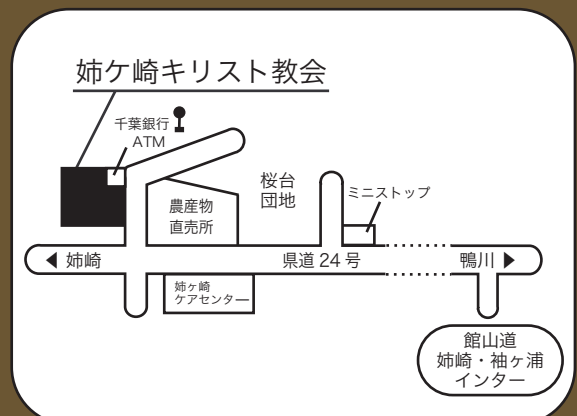

入場無料・予約不要・献金自由

【お問い合わせ】

日本長老教会 姉ヶ崎キリスト教会

千葉県市原市桜台 1-1-2 TEL 0436-66-5303

<http://chorokyokai.jp/anegasaki/>

【アクセス】

バス 姉ヶ崎駅より「桜台団地」行き

「桜台入口」下車徒歩1分

車 姉ヶ崎袖ヶ浦インターより5分