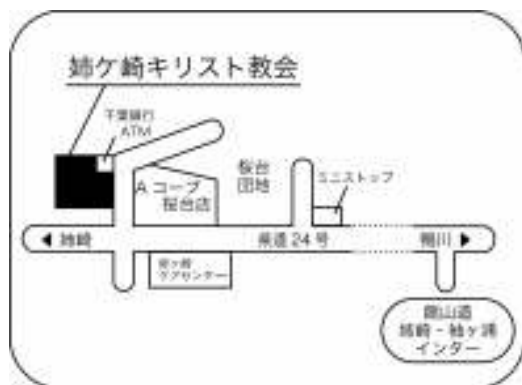

～ホルンとピアノが奏でる世界の名曲～

1. ◎モーツァルトやベートーベンからゴスペルソングまで
   アメイジンググレース(賛美歌)
   ロマンス(サンサーンス)
   フランス民謡「フレール・ジャック」変奏曲(ベルトウロー)
   夢見る人(フォスター)
   安らぎの木陰(ヘンデル)
   白鳥(チャイコフスキー・サンサーンス)
   アレルヤ(モーツァルト)
   主の祈り(マロット) など

お問い合わせ 姉ヶ崎キリスト教会
市原市桜台 1-1-2 ☎0436-66-5303