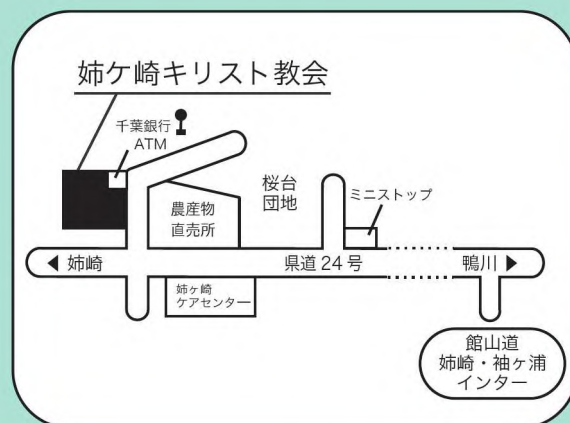

Chapel Concert 2014

希望と喜びが広がるクラリネットの響き

柳瀬洋 チャペルコンサート

10月25日(土) START 14:30 OPEN 14:00

会場 姉ヶ崎キリスト教会

ドイツ新聞紙上で「語りかけるように、言葉が聞こえてくる。」と絶賛された演奏。今回は、トークを交えながら、親しみやすい曲を盛り込んだプログラムです。

<柳瀬洋 Hiroshi Yanase プロフィール>

東京芸術大学卒、同大学院修了。在学中、第47回日本音楽コンクール2位入賞。ドイツ国立デトモルト音楽大学に留学。巨匠ヨースト・ミヒャエルス教授に師事。1983年首席で卒業。同年、ブラームス生誕150周年を記念してハンブルク市で開催された第1回ブラームス国際音楽コンクールにおいて最高位を獲得。ドイツ新聞紙上にて「彼の演奏からはまるで語りかけるように言葉が聞こえてくるようだ。」と絶賛された。その後ヨーロッパ、アメリカ、アジア各国、日本各地でソリストとして活躍。とくにドイツロマン派の演奏には定評がある。ユーオーディア・アンサンブルを主宰。ユーオーディア管弦楽団・合唱団代表。ユーオーディア・アカデミー院長。CDに「マイ・ピース」、「Brilliant Clarinet / 喜びの賛歌」「ユーオーディア I ~ V」など多数。著書に「わがクラリネット、喜びの歌」がある。

入場無料・予約不要・献金自由

【お問い合わせ】

日本長老教会 姉ヶ崎キリスト教会

千葉県市原市桜台 1-1-2 TEL 0436-66-5303

<http://chorokyokai.jp/anegasaki/>

【アクセス】

バス 姉ヶ崎駅より「桜台団地」行き

「桜台入口」下車徒歩1分

車 姉ヶ崎袖ヶ浦インターより5分